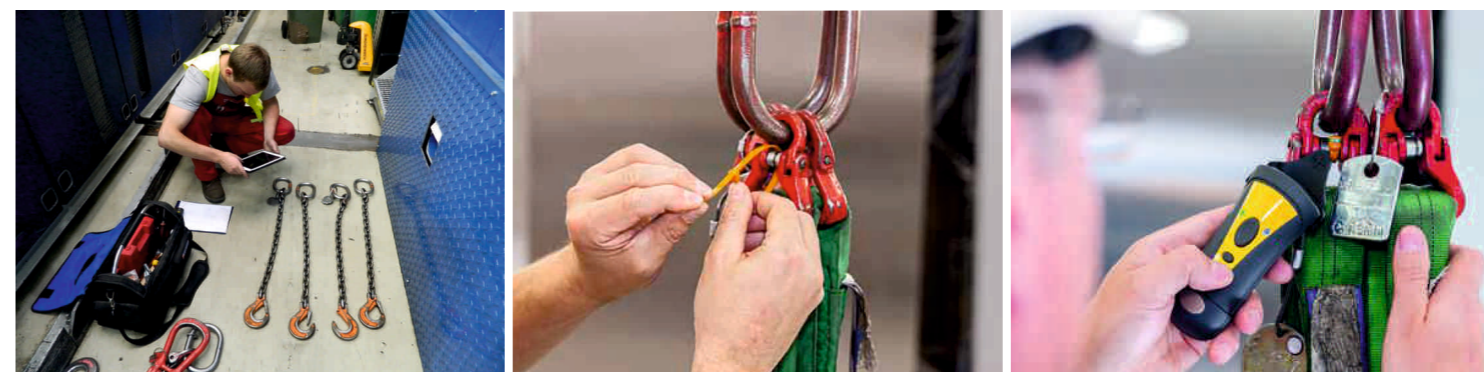

INTEGRATED SERVICES - VÍCE NEŽ JEN SERVISNÍ A REVIZNÍ SLUŽBY

Podle předpisů musí být veškerá vaše pracovní zařízení, podléhající revizi a evidenci, **minimálně jednou ročně** přezkoušena. Přinášíme speciální službu, která vám **sama hlídá termíny blížících se revizí a upozorňuje na ně**.

- **Dokonalý přehled o stavu všech vašich zařízení odkudkoliv a 24 hodin denně on-line.**
- **Systém sám hlídá termíny blížících se revizí a upozorňuje na ně.**
- **Ušetříte při nákupu nové techniky i celkového provozu firmy díky vyhodnocení dat ze systému.**
- **Také v českém a slovenském jazyce.**
- Zbavíte se papírové dokumentace a zdlouhavého dohledávání v papírových archívech.
- Získáte jedinou a přehlednou elektronickou evidenci pro všechna zařízení určená k revizím či evidenci.
- Veškerou zodpovědnost za evidenci převezmeme za vás.