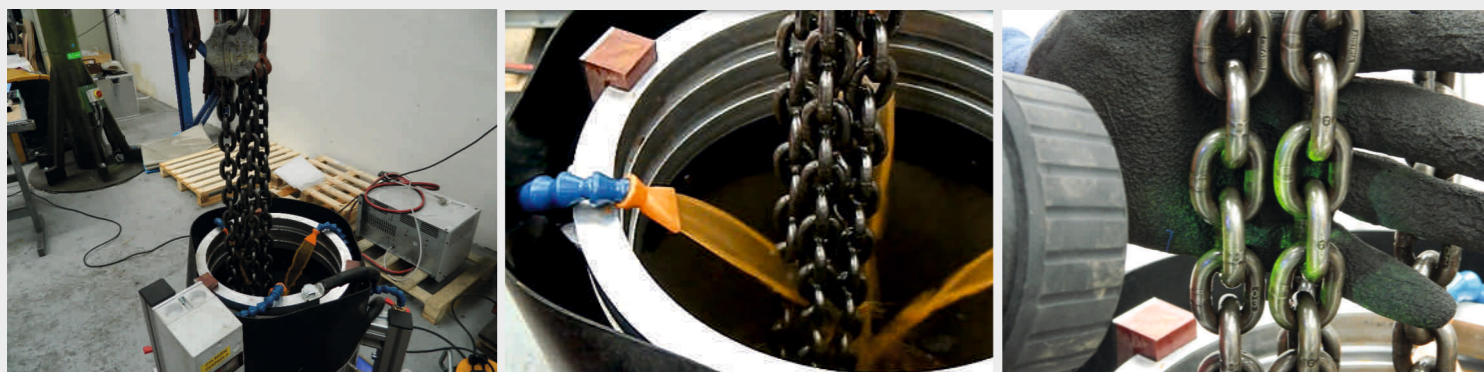

- ▶ Kontroly a revize vázacích prostředků
- ▶ Evidence vázacích prostředků
- ▶ Mobilní defektoskopie řetězů
- ▶ Revize a opravy zdvihacích zařízení
- ▶ Opravy a revize lanových vrátek pro břemena i osoby
- ▶ Opravy a revize prostředků pro jištění osob

KONTROLA, OPRAVA, REVIZE
ABY VE VAŠEM PROVOZU VŠE, VČAS
A BEZPEČNĚ FUNGOVALO

DEFEKTOSKOPICKÁ KONTROLA

Defektoskopická kontrola se provádí **jednou za tři roky**, pokud není výrobcem zvedacích zařízení uvedeno jinak. Zkouška je prováděna pomocí magnetické indukce.

Takto prováděnou zkouškou **zabráníme zbytečnému namáhání vázacích prostředků**, jako tomu je například u trhové zkoušky.

Díky této kontrole je odhalena každá mikro trhlina, která by mohla způsobit **přetržení vázacího prostředku**.

Defektoskopické zkoušky provádíme na řetězy, třmeny, vázací oka.

Zkoušky provádíme přímo u zákazníka, nebo v našem servisním středisku.

Všechny vázací prostředky Vám na požádání opatříme čipem, který slouží k elektronické evidenci.